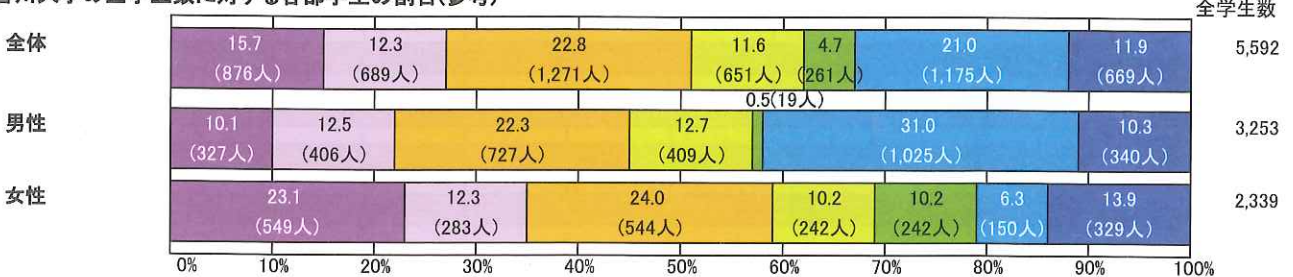

香川大学の全学生数に対する各部学生の割合(参考)