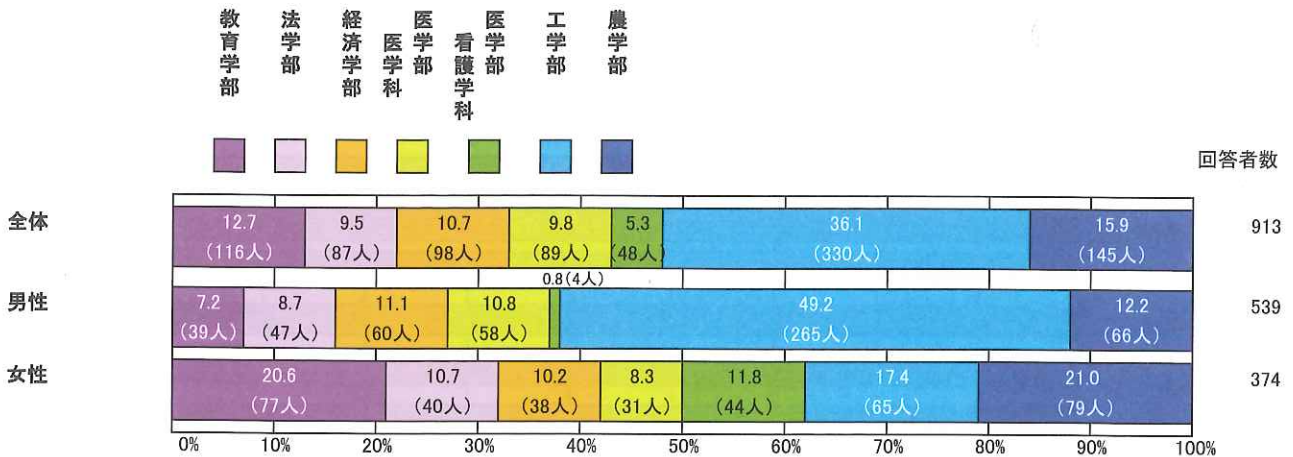

I. 基本的事項について

1. 属性について

・所属学部について

・前回と比較すると、教育学部 19.0% →12.7%、法学部 13.0%→9.5%、経済学部 19.0%→10.7%、医学部医学科7.0%→9.8%、医学部看護学科 3.0%→5.3%、工学部 25.0%→36.1%、農学部 14.0%→15.3%、但し、全体の回答率は7.2%→16.3%。文系の回答率が低下(特に経済学部)しているが理系は全般に向上している(特に工学部)。

・あなたの本学への入学年度は

・前回は、全学部で平成23年度:37%、平成22年度:18%、平成21年度:20%、平成20年度:18%、平成19年度以前:7.6%で、各年度で18%~37%と偏りが大きかった。
・今回は、全学部で平成25年度:29.5%、平成24年度:25.7%、平成23年度:19.3%、平成22年度:19.9%、平成21年度以前:5.6%と各年度共に回答率が増えたことにより、今回は29.9%~19.9%と各年度間の偏りが少なくなっている。

・あなたの出身地はどこですか

・前回は、高松市:16%、香川県内(高松市を除く):13%、香川県を除く四国各県:16%、岡山県:24%、岡山県を除く中国各県:9%、近畿地方:11%、九州・沖縄地方:3%、中部地方:5%、関東地方:2%、その他の地方:1%であった。
・今回は、高松市:15.3%、三木町:1%、香川県内(高松市・三木町を除く):12.4%、香川県を除く四国各県:15.4%、岡山県:20.8%、岡山県を除く中国各県:8.4%、近畿地方:17.6%、九州・沖縄地方:4%、中部地方:3.1%、関東地方:1%、その他の地方:1%と近畿地方(+6.6%)が増え、岡山県(-3.2%)が低下した。

所属学部は